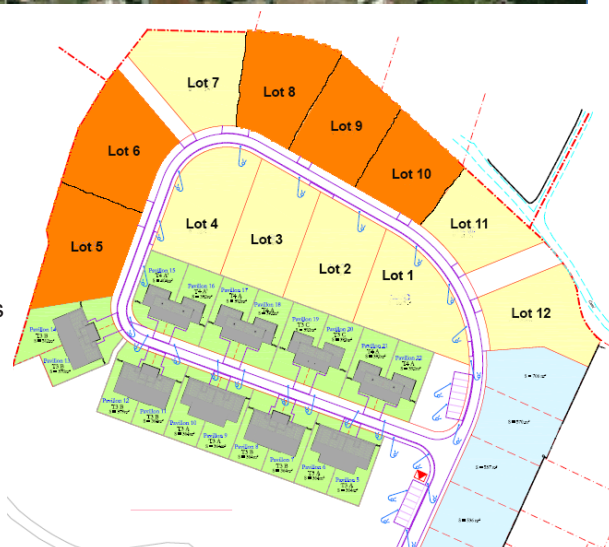

Lotissement Poil Rouge

Situé sur l'axe Agen-Villeneuve, «Poil rouge» jouit d'une situation géographique privilégiée au coeur de l'agglomération Villeneuveoise.

Lotissement Poil Rouge

Parcelles de 907 à 1 246 m²
A saisir, **7** lots !

 **VENDU**

 Lots libres à la construction

 Logements à la location - Habitalys

Lotissement	Surface	Prix TTC
1	1228	30 000 €
2	1080	29 000 €
3	1145	29 000 €
4	1190	30 000 €
6	1246	39 000 €
7	1134	37 000 €
11	907	34 000 €
12	1010	34 000 €