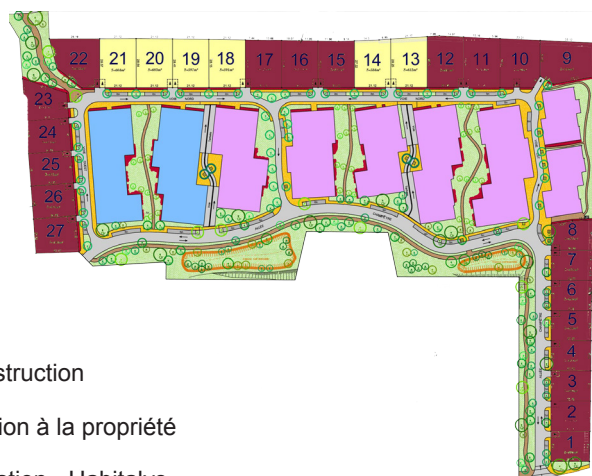

## Lotissement Tuque de Grabiac

Aux portes d'Agen, Foulayronnes étale ses paysages urbains et ruraux sur près de 3 000 hectares. Commune entièrement rurale il y a encore une soixantaine d'années, Foulayronnes s'est transformée en cité suburbaine, mais a su harmonieusement préserver son environnement rural naturel.

## Lotissement Tuque de Grabiac

**27 parcelles d'environ 600 m<sup>2</sup>**  
**A saisir, plus que 6 lots !**

Lotissement	Surface	Prix TTC
13	612	44 000 €
14	592	43 000 €
18	591	43 000 €
19	597	43 000 €
20	603	44 000 €
21	604	44 000 €